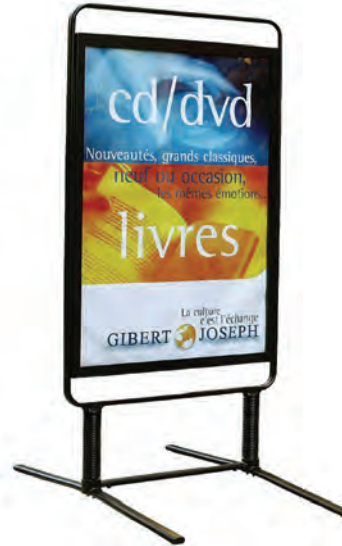

GRAPHICS SYSTEM
LA COMMUNICATION FACILE

AFFICHES & BANDEROLES DE RUE

SIGNALÉTIQUE

PLV

GRAPHICS SYSTEM
LA COMMUNICATION FACILE

Présentoir en bois

Tête de gondole

SIGNALÉTIQUE

Stop rayon

Potences

PORTE-AFFICHES

Table talker

Porte affiche sur pied

SIGNALÉTIQUE

SIGNALÉTIQUE

PLAQUES PVC

GRAPHICS SYSTEM
LA COMMUNICATION FACILE

DISQUE
POSOLOGIQUE

SIGNALÉTIQUE

**Your Love.
Their Future.**

SIGNALÉTIQUE

NAPPES DE TABLE

GUIRLANDES

OBJETS PUB **GOODIES**